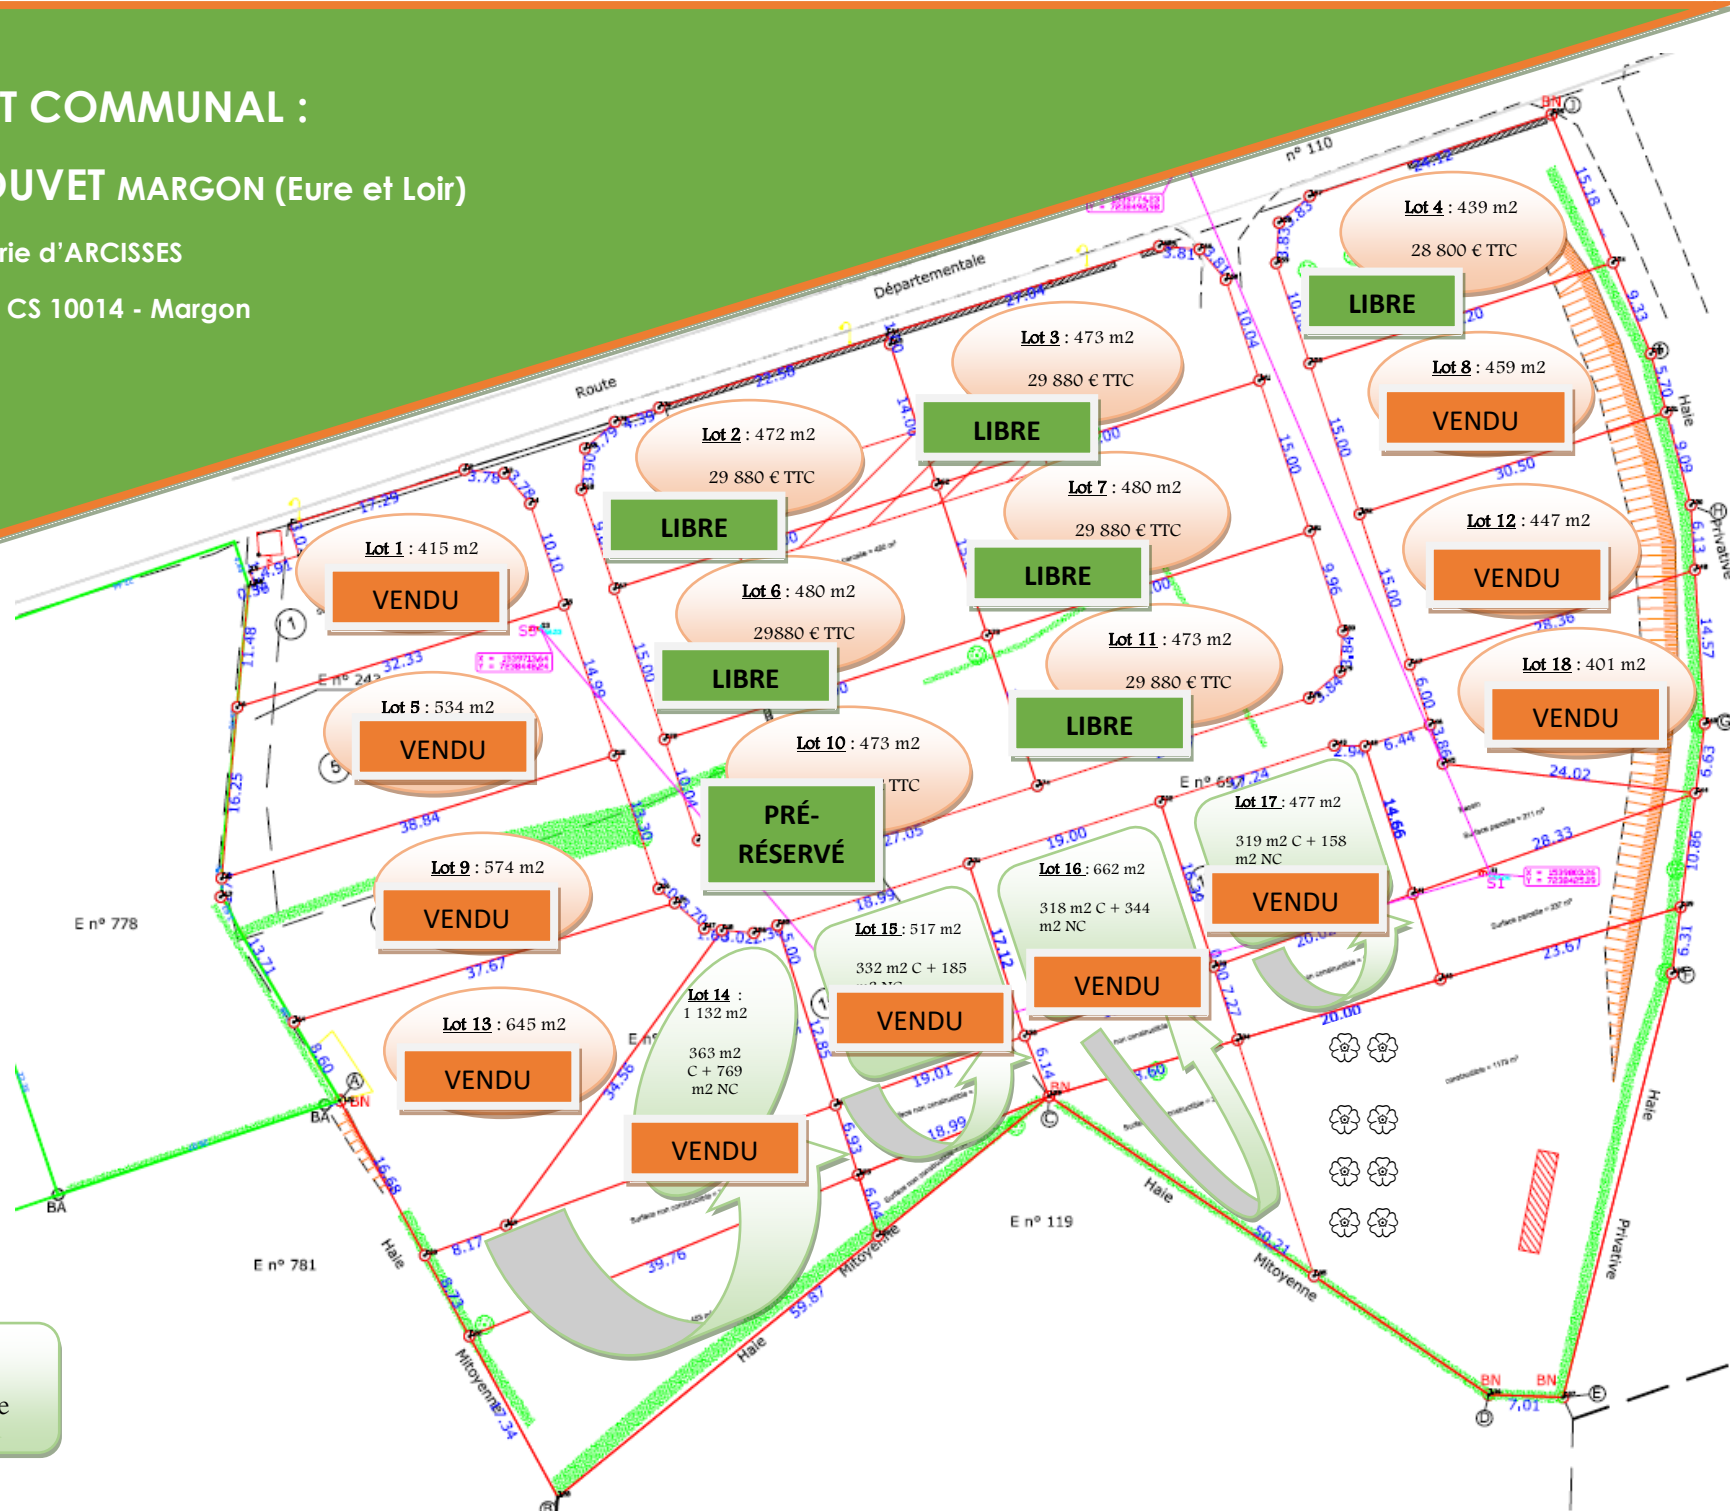

# LOTISSEMENT COMMUNAL : LA COUR JOUVET MARGON (Eure et Loir)

S'adresser à la Mairie d'ARCISSES

1, rue de la cloche CS 10014 - Margon

Tél. 02 37 52 02 70

C = constructible  
 NC = non constructible