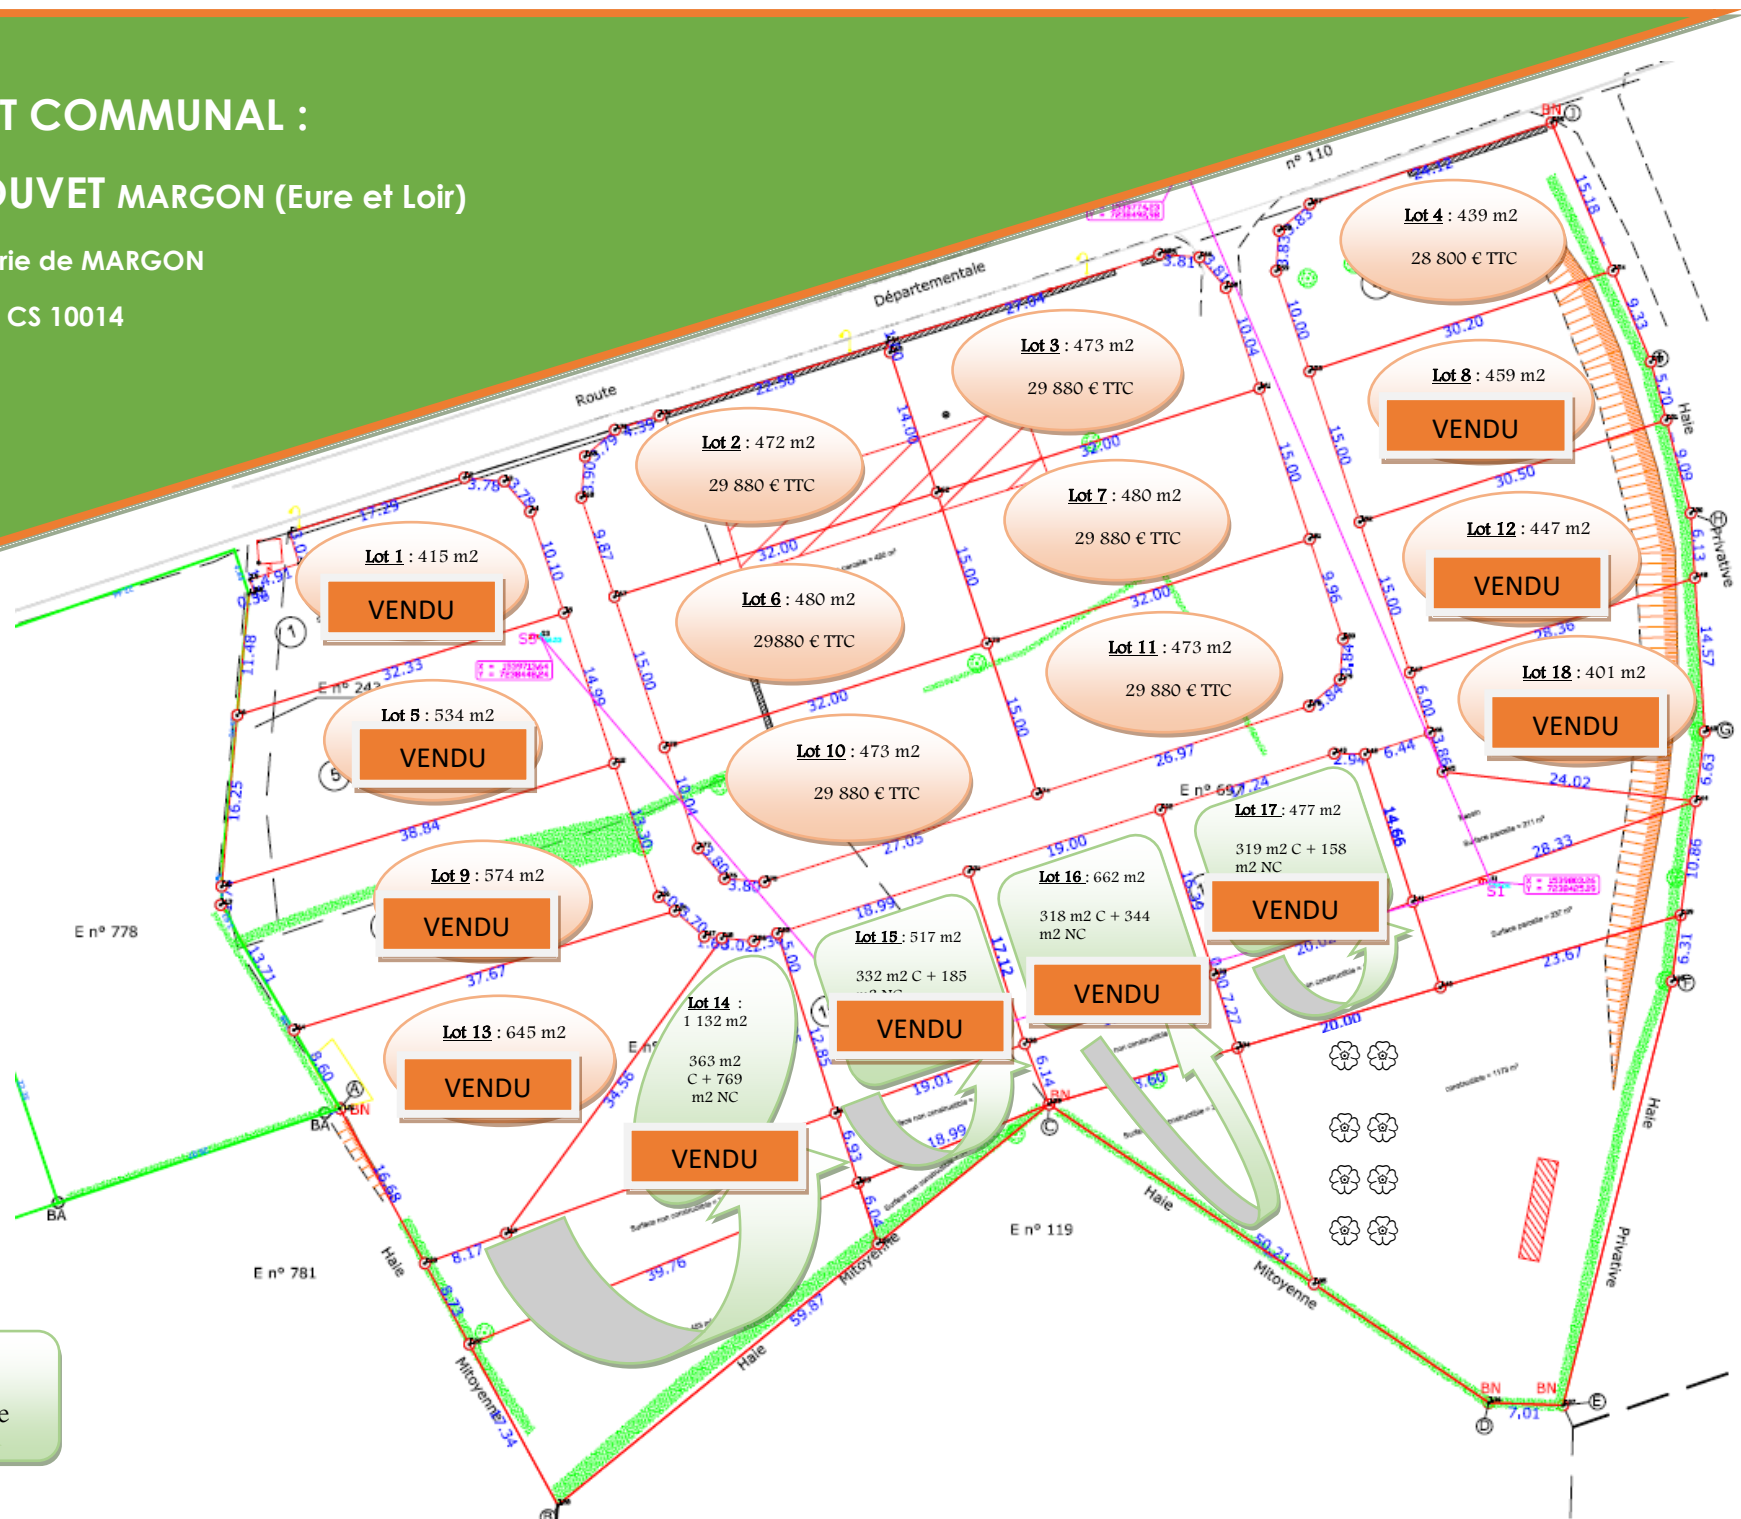

# LOTISSEMENT COMMUNAL : LA COUR JOUVET MARGON (Eure et Loir)

S'adresser à la Mairie de MARGON

1, rue de la cloche CS 10014

Tél. 02 37 52 02 70

C = constructible  
 NC =  non constructible