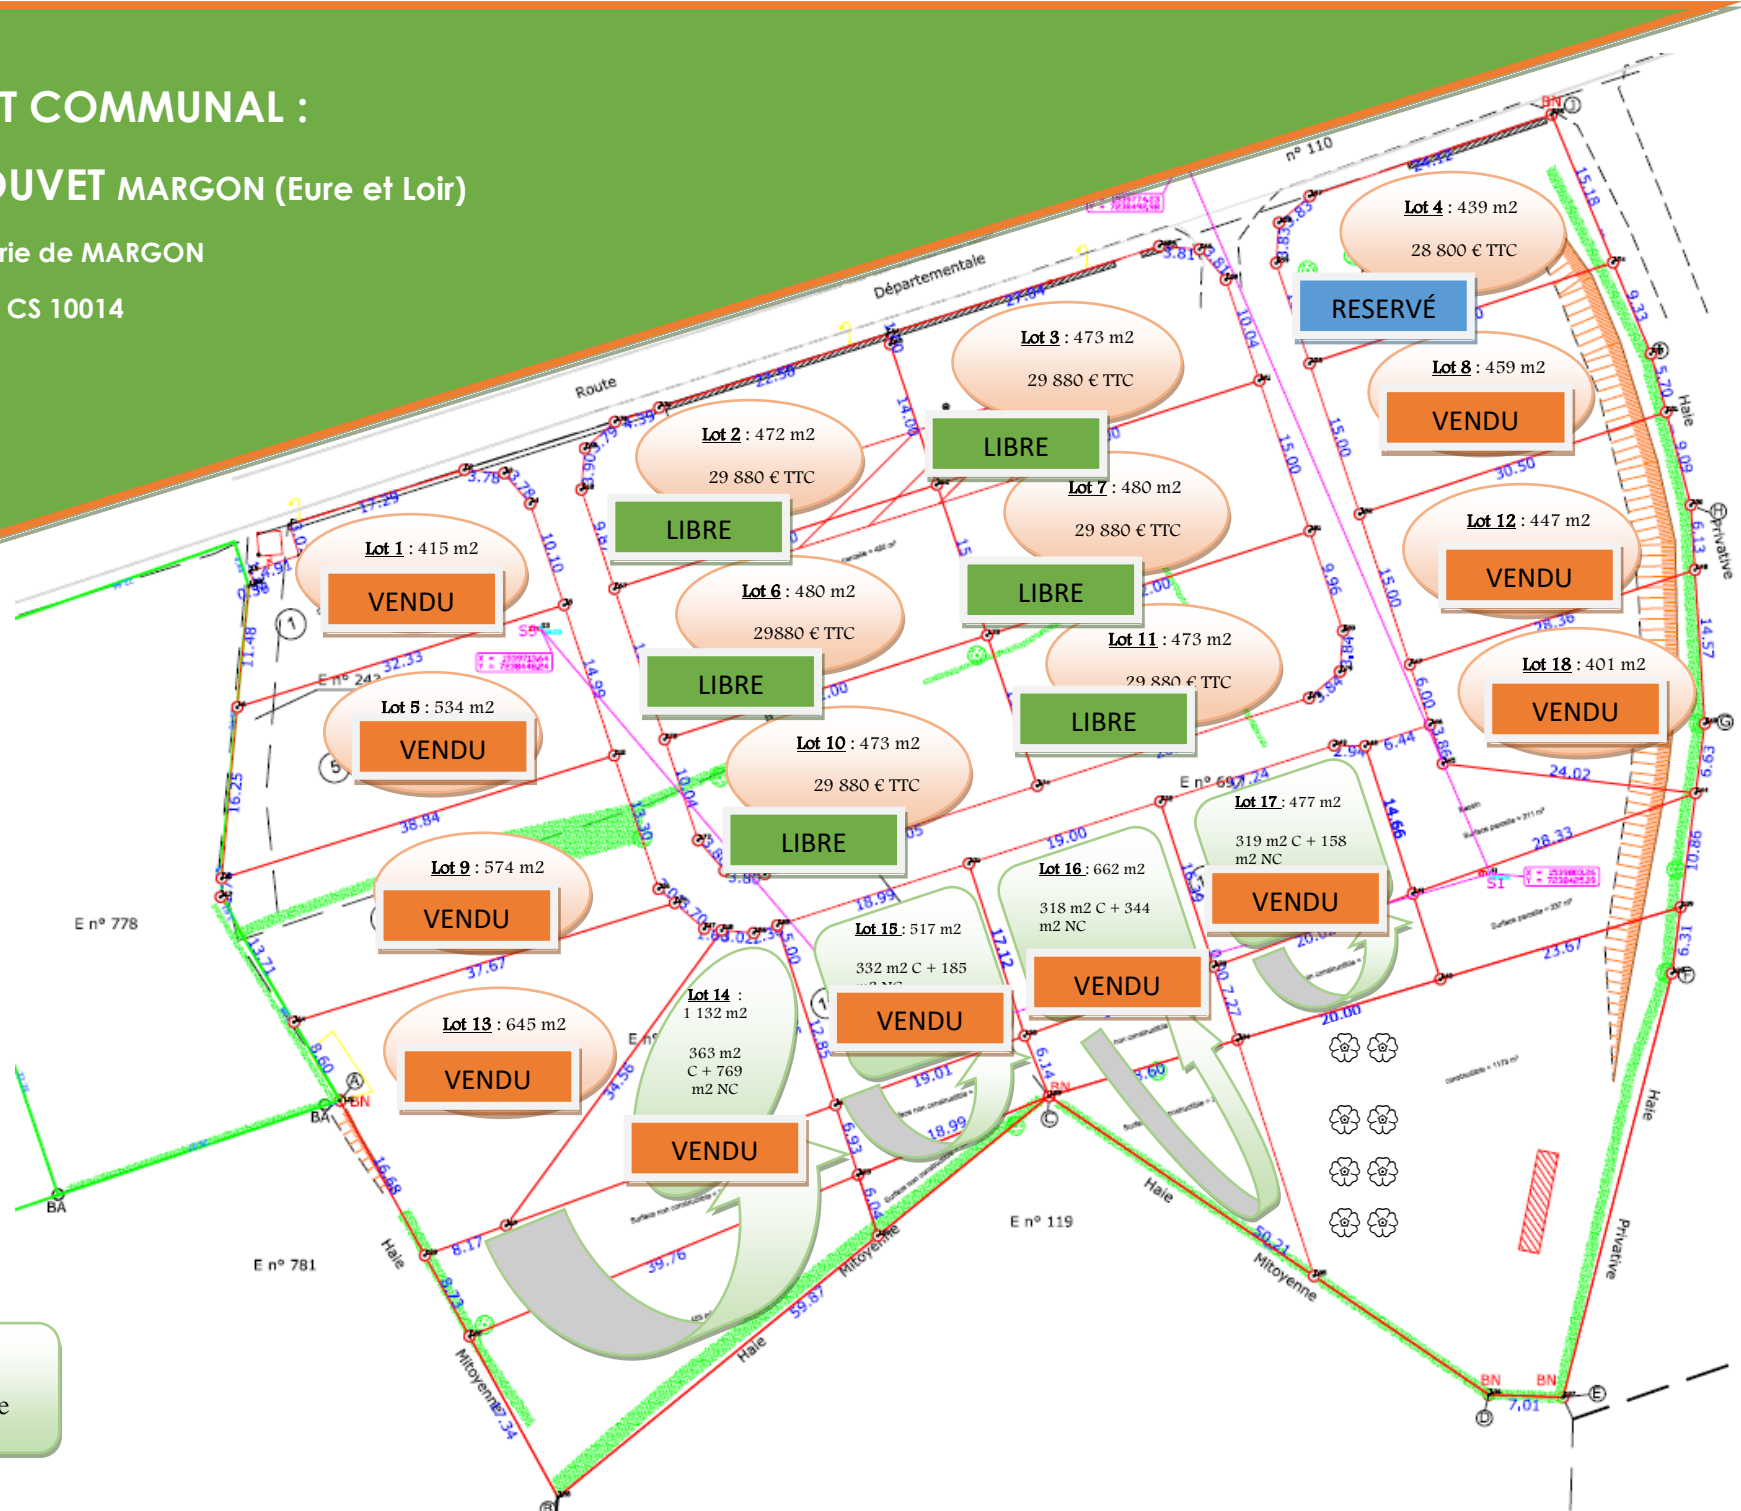

LOTISSEMENT COMMUNAL : LA COUR JOUVET MARGON (Eure et Loir)

S'adresser à la Mairie de MARGON

1, rue de la cloche CS 10014

Tél. 02 37 52 02 70

C = constructible
 NC = non constructible